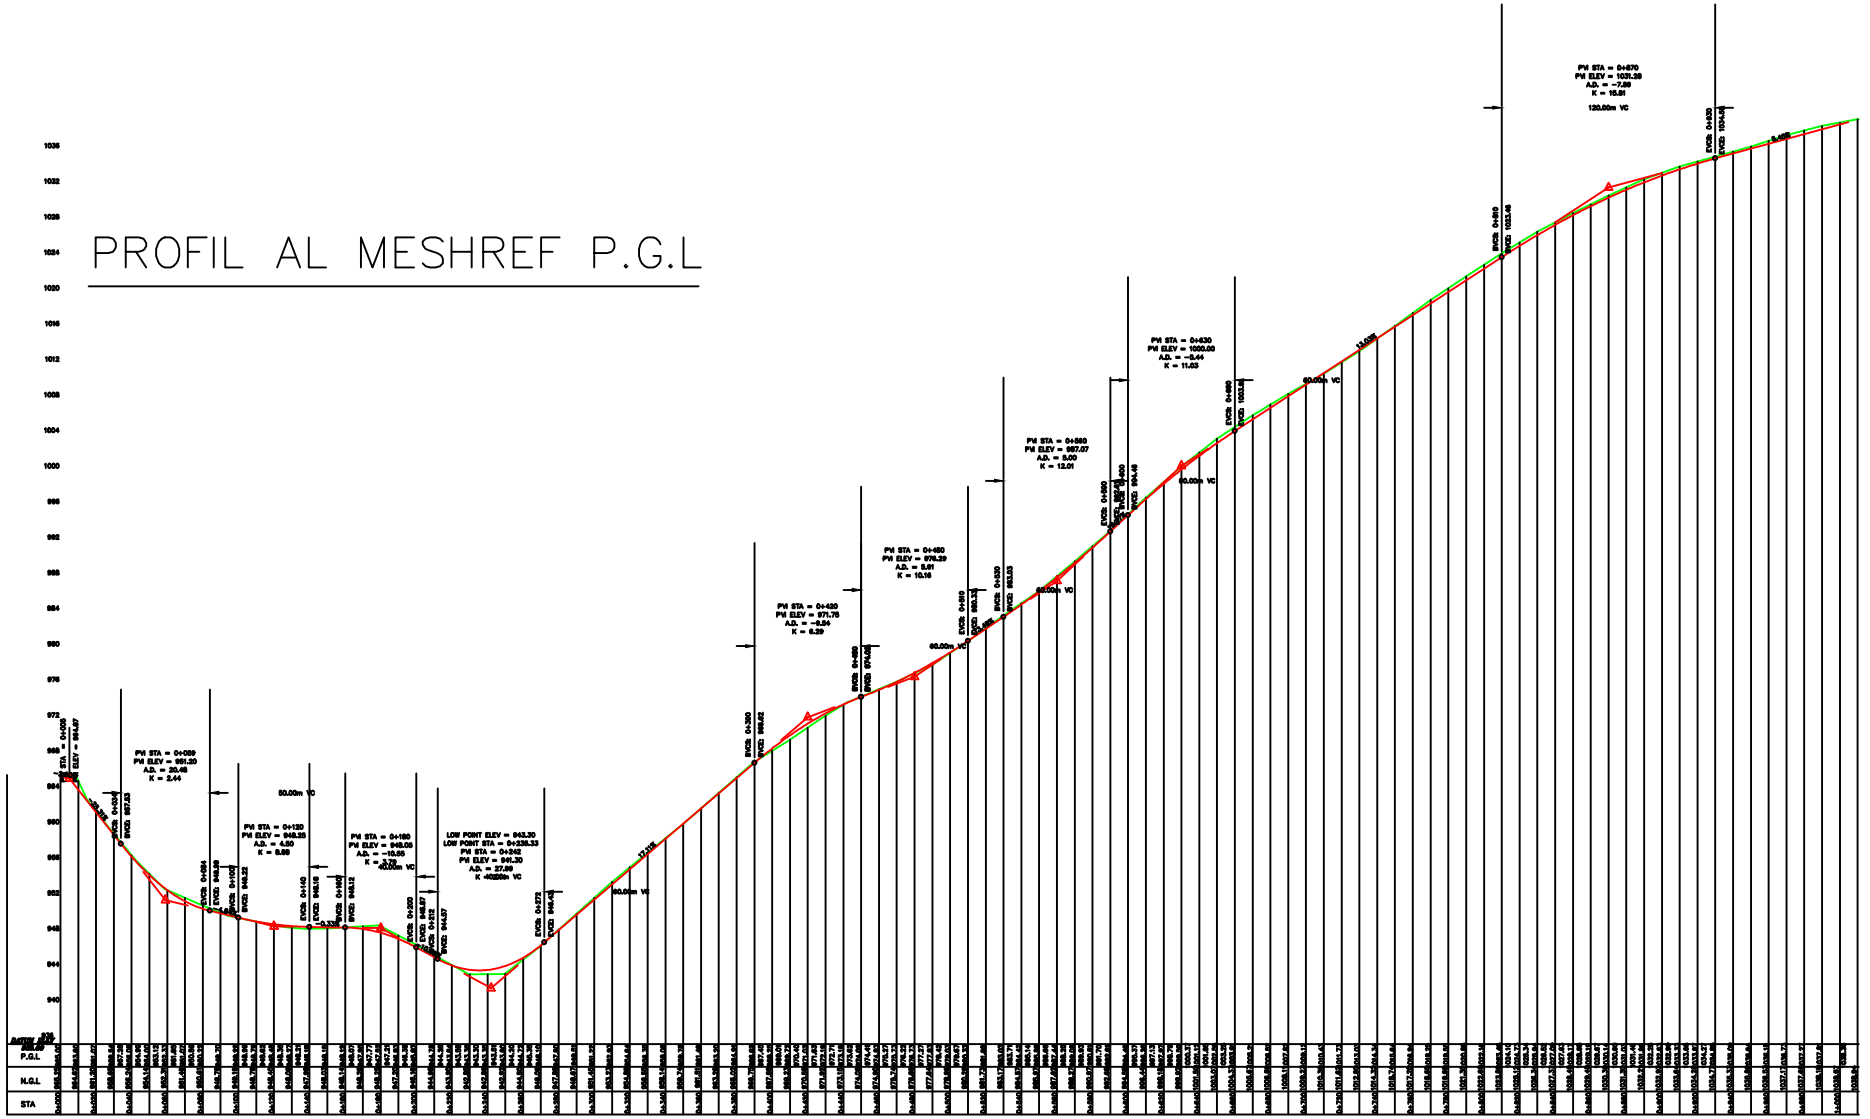

PROFIL AL MESHREF P.G.L

Rehabilitation of street
Al -Meshref