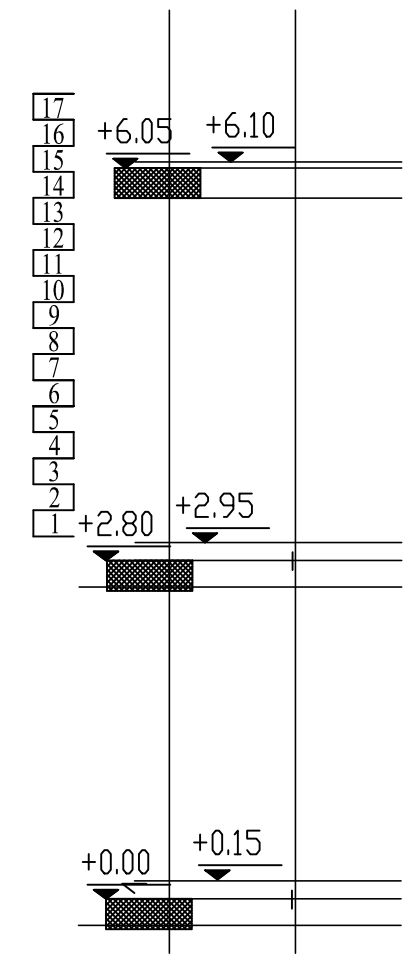

SIDE ELEVATION

DETAILS (1)

- ① حجر زاوية مفتح ارتفاع 30 سم
- ② حجر مغطبة ارتفاع 25 سم
- ③ حجر مغطبة ارتفاع 20 سم

Taybeh Park Baths

DRAWING TITLE:
Elevation

SCALE: 1:100
Dimension Unit: IN (m)
DRAWING NO.

SA