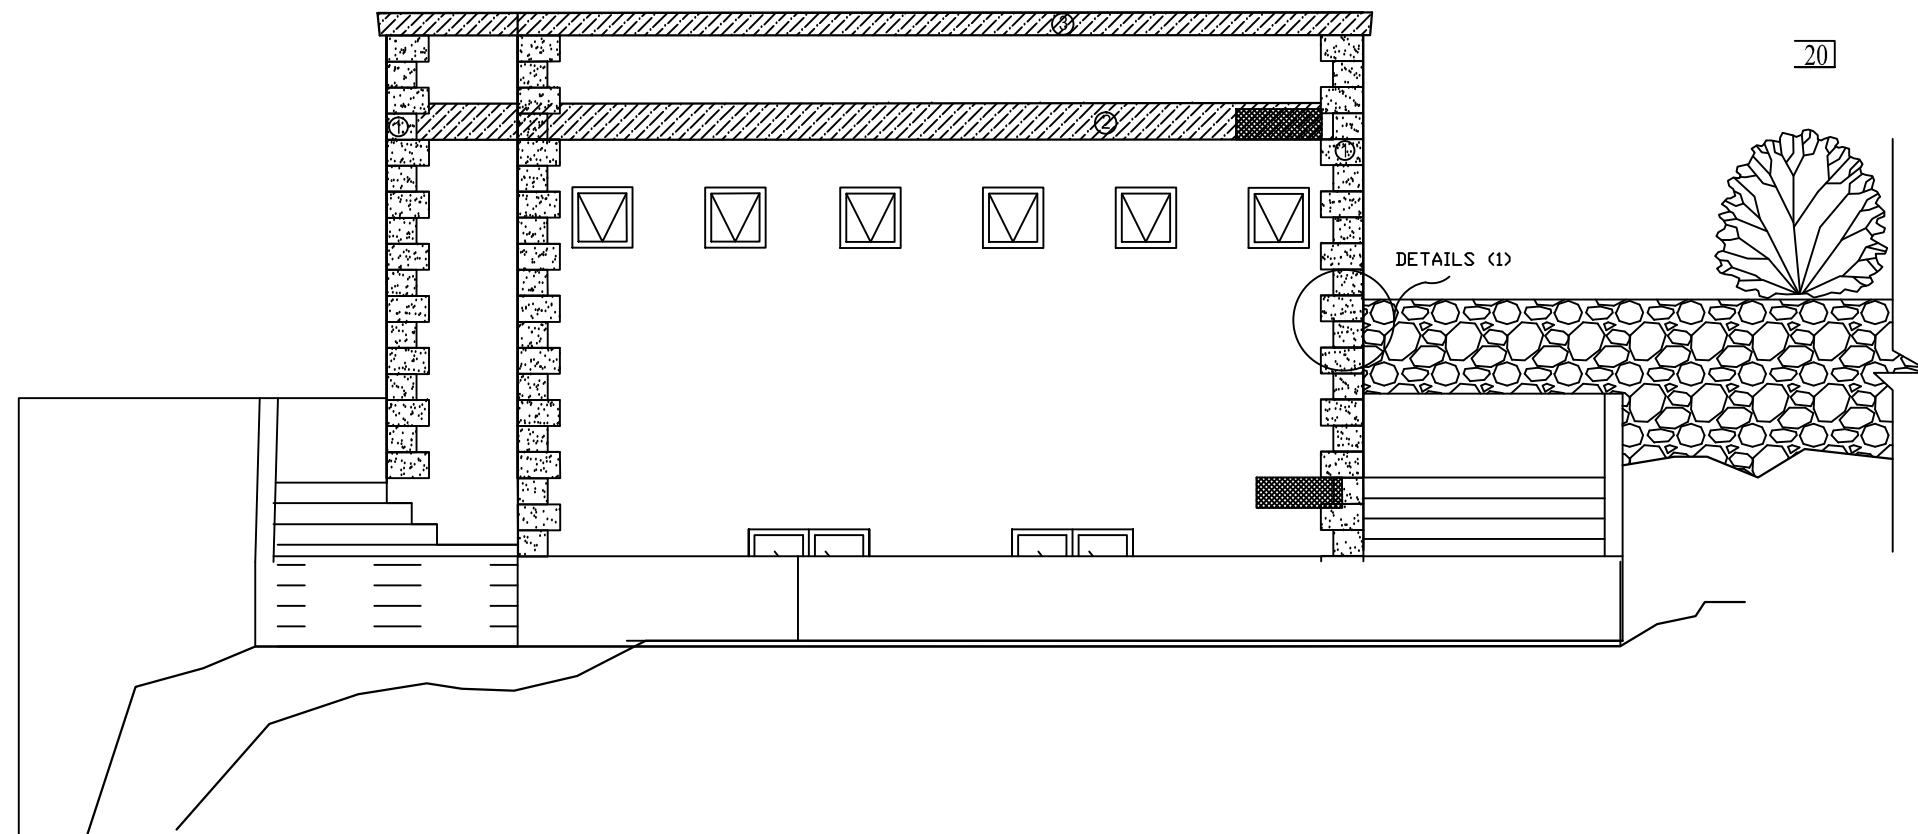

# BACK ELEVATION

DETAILS (1)

- ① حجر زاوية مفرج ارتفاع 30 سم
- ② حجر مغطبة ارتفاع 25 سم
- ③ حجر مغطبة ارتفاع 20 سم

Petra

Petra Development & Tourism Region Authority

**Taybeh Park Baths**

**DRAWING TITLE:**  
Elevation

**SCALE:** 1:100  
**Dimension Unit:** IN (m)  
**DRAWING NO.**

SA