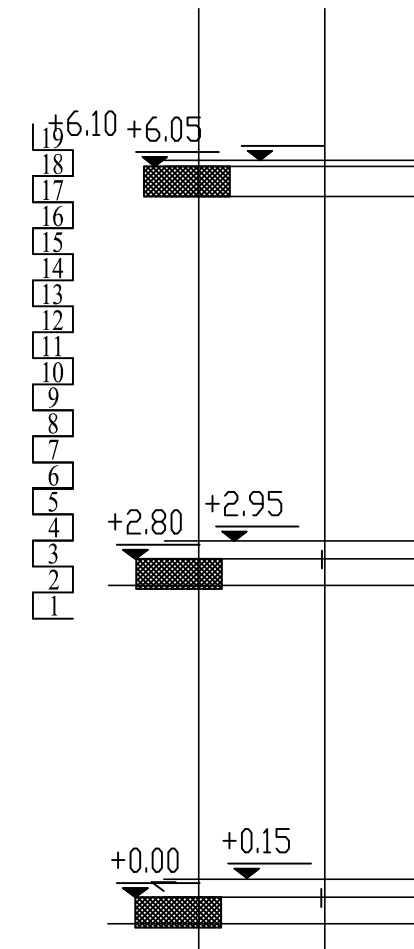

# BACK ELEVATION

DETAILS (1)

- ① حجر زاوية مفرج ارتفاع 30 سم
- ② حجر مغطبة ارتفاع 25 سم
- ③ حجر مغطبة ارتفاع 20 سم

Petra

Petra Development & Tourism Region Authority

**Taybeh Park Baths**

**DRAWING TITLE:**  
Elevation

**SCALE:** 1:100  
**Dimension Unit:** IN (m)  
**DRAWING NO.**

SA